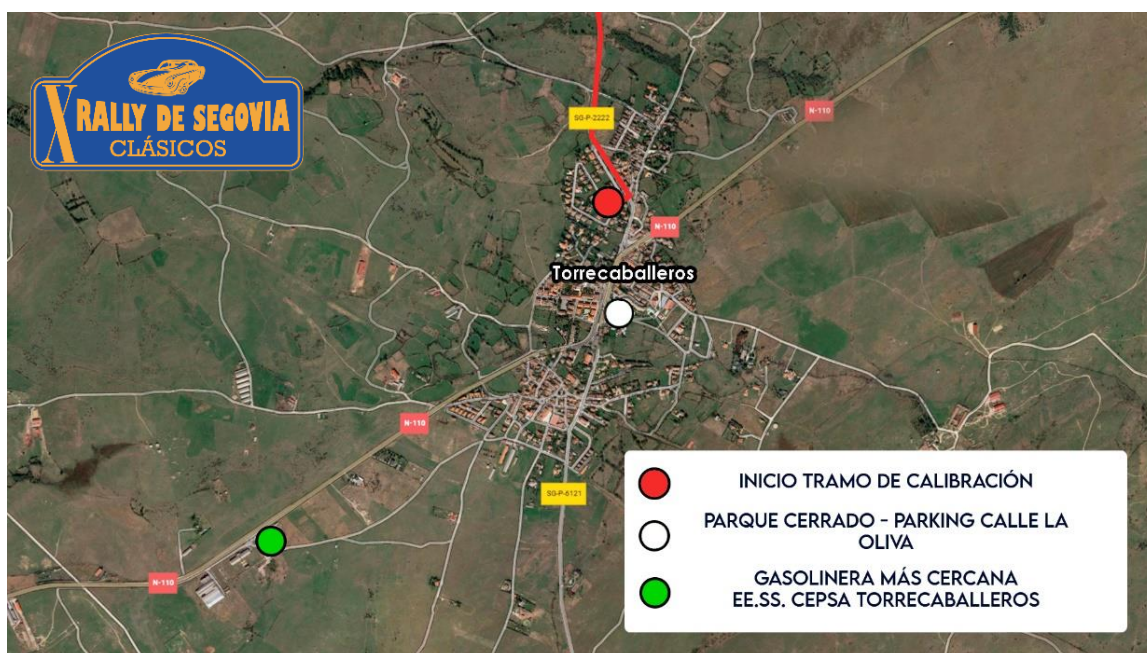

EE.SS. CEPSA Llorsoil Torrecaballeros

Distancia al tramo de calibración: 2,1 Km.

Coordenadas: <https://goo.gl/maps/8vxh6SpW5Xk5cnavB7>

40°59'14.7"N 4°02'17.0"W

40.987406, -4.038067

Abierta 24 h. con pago por tarjeta de crédito

Distancia Restante de la ETAPA: 93 Km.

PARADAS SÓLO EN CASO DE EMERGENCIA (sin tiempo previsto para repostaje)

En caso de que la estación de servicio anterior estuviera cerrada cuando lleguéis, la gasolinera 24 horas más cercana operativa es la situada junto al parque cerrado de Torrecaballeros

EE.SS. CEPSA Llorsoil Torrecaballeros

Distancia al tramo de calibración: 2,1 Km.

Coordenadas: <https://goo.gl/maps/8vxh6SpW5Xk5cncvB7>

40°59'14.7"N 4°02'17.0"W

40.987406, -4.038067

Abierta 24 h. con pago por tarjeta de crédito

Disponible Super 98

SEGUNDA ETAPA

Gasolinera más cercana a Parque Cerrado de la Segunda Etapa:

EE.SS. CEPSA Llorsoil Torrecaballeros

Distancia al tramo de calibración: 2,1 Km.

Coordenadas: <https://goo.gl/maps/8vxh6SpW5Xk5cncvB7>